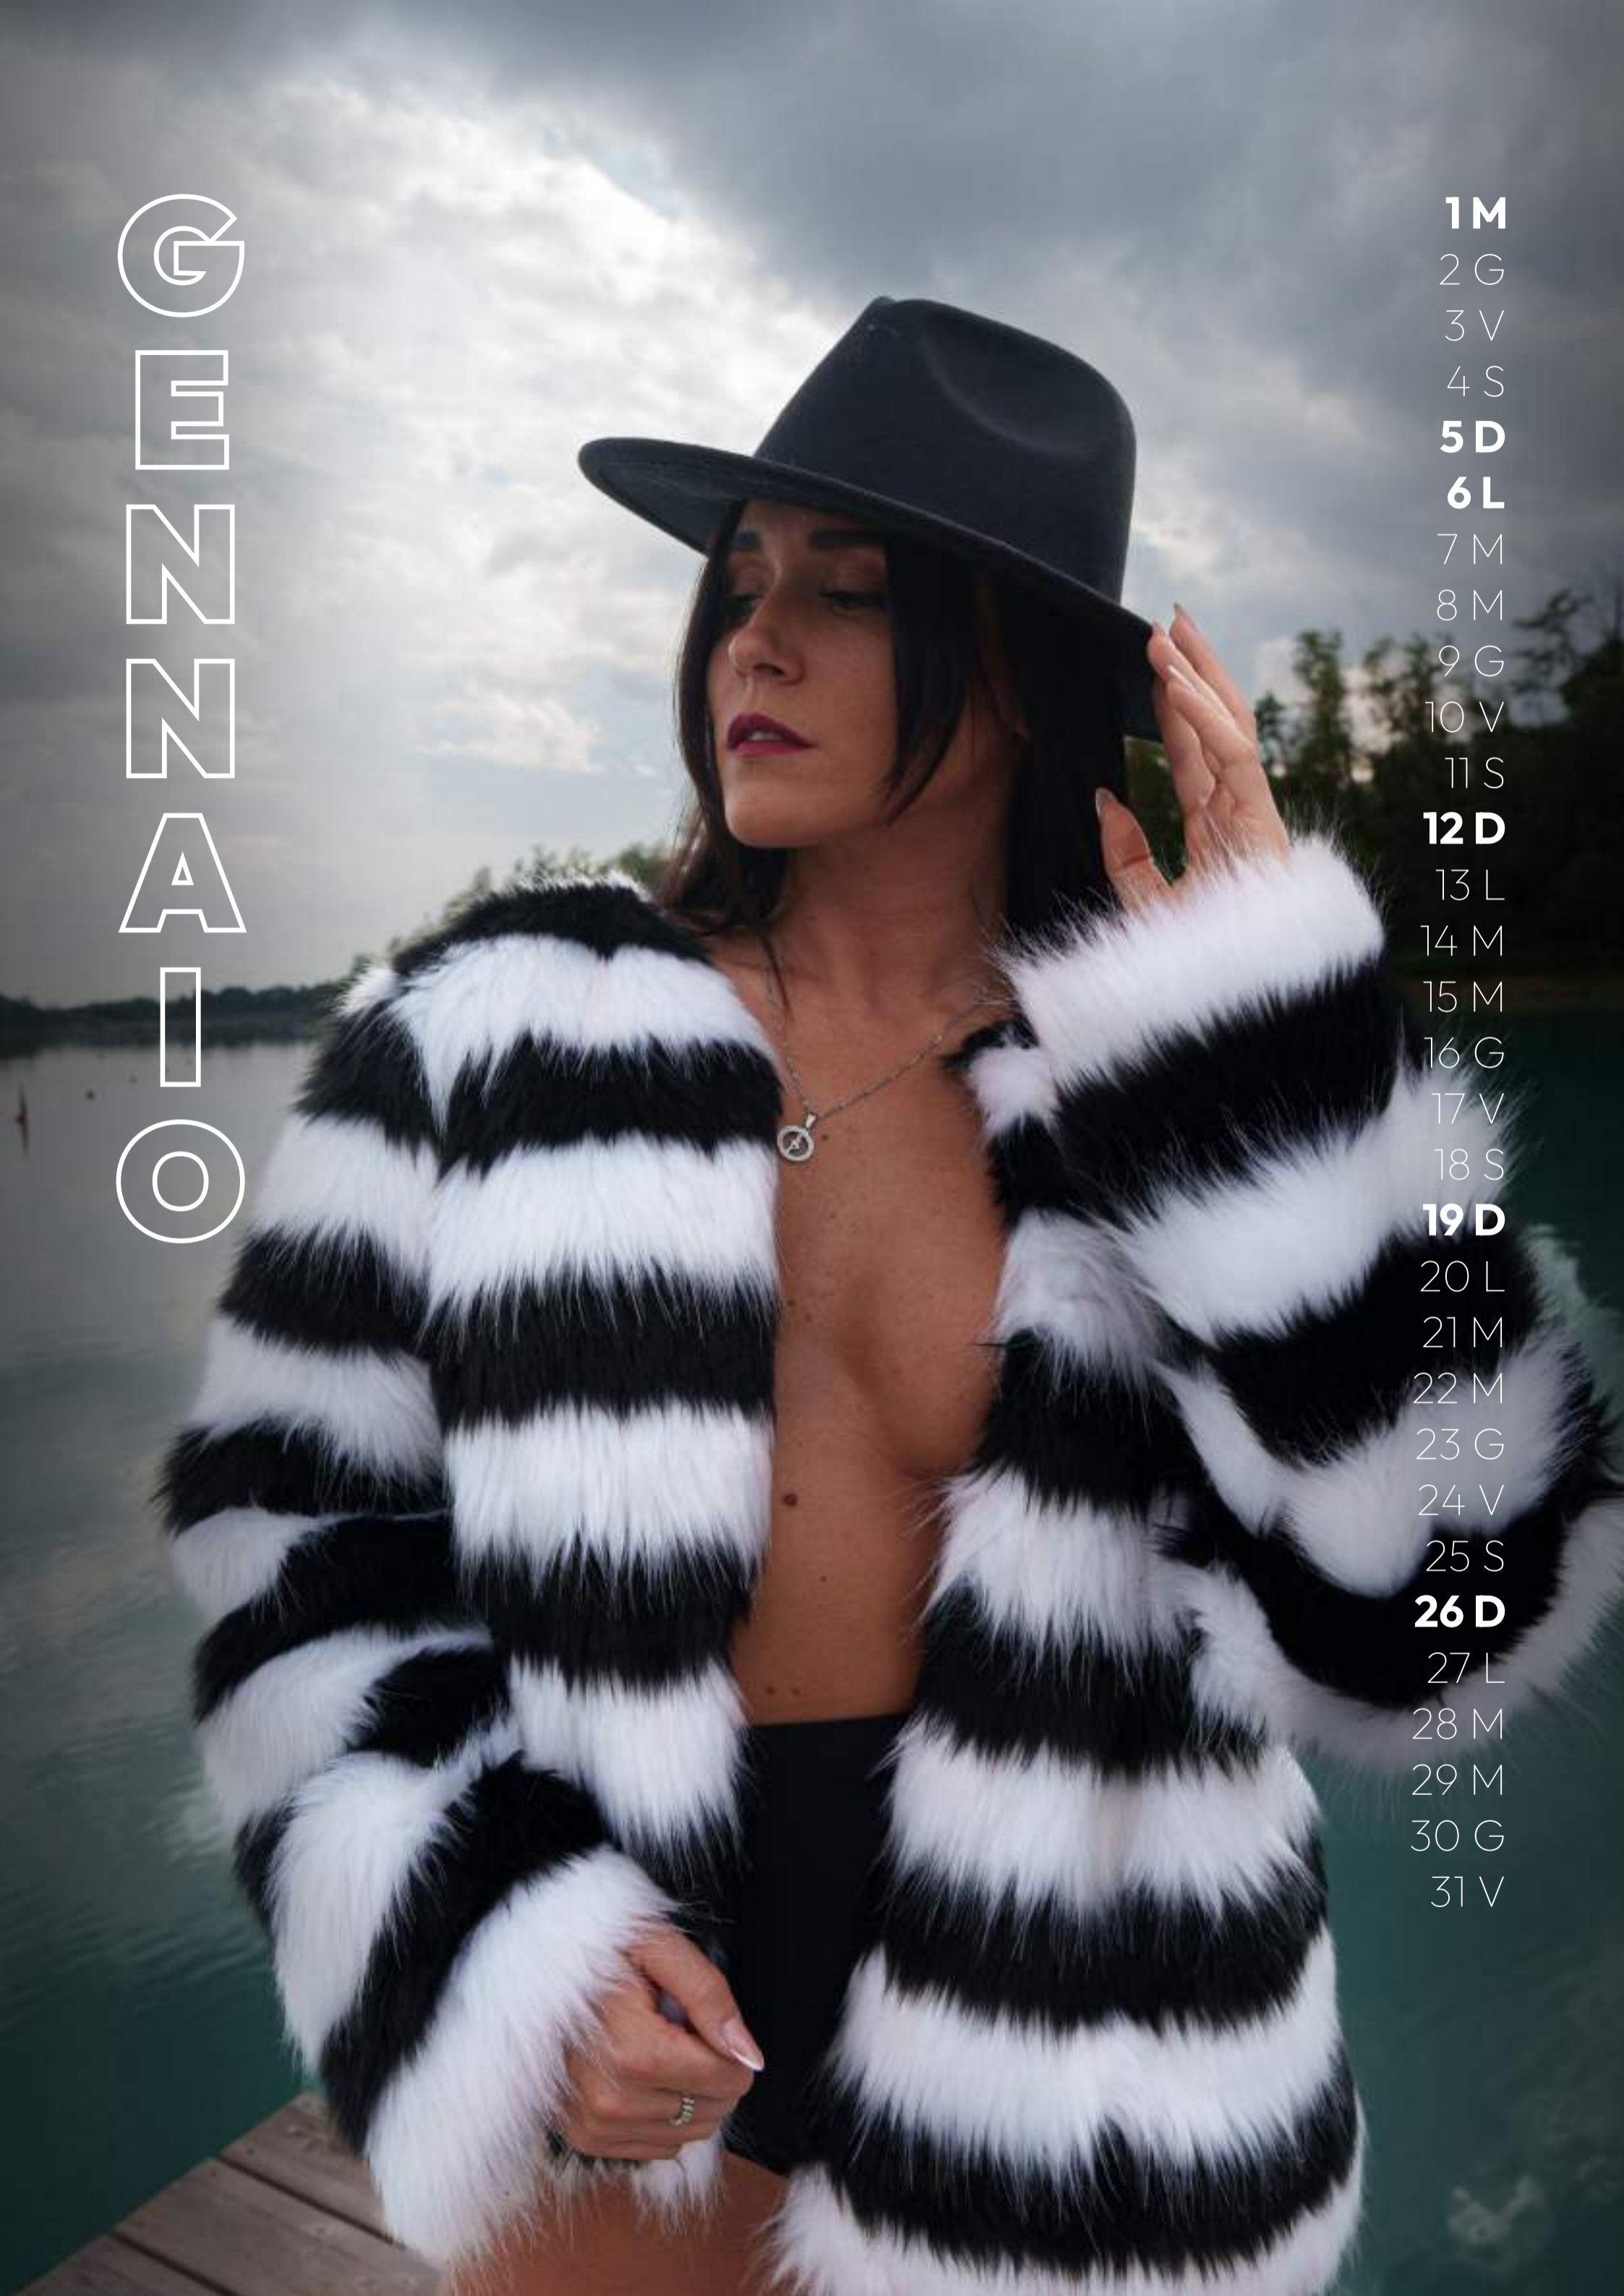

MISS
Reginetta
OVER

CALENDARIO UFFICIALE 2025

Spa Glam

G
E
N
N
A
I
©

- 1 M
- 2 G
- 3 V
- 4 S
- 5 D**
- 6 L**
- 7 M
- 8 M
- 9 G
- 10 V
- 11 S
- 12 D**
- 13 L
- 14 M
- 15 M
- 16 G
- 17 V
- 18 S
- 19 D**
- 20 L
- 21 M
- 22 M
- 23 G
- 24 V
- 25 S
- 26 D**
- 27 L
- 28 M
- 29 M
- 30 G
- 31 V